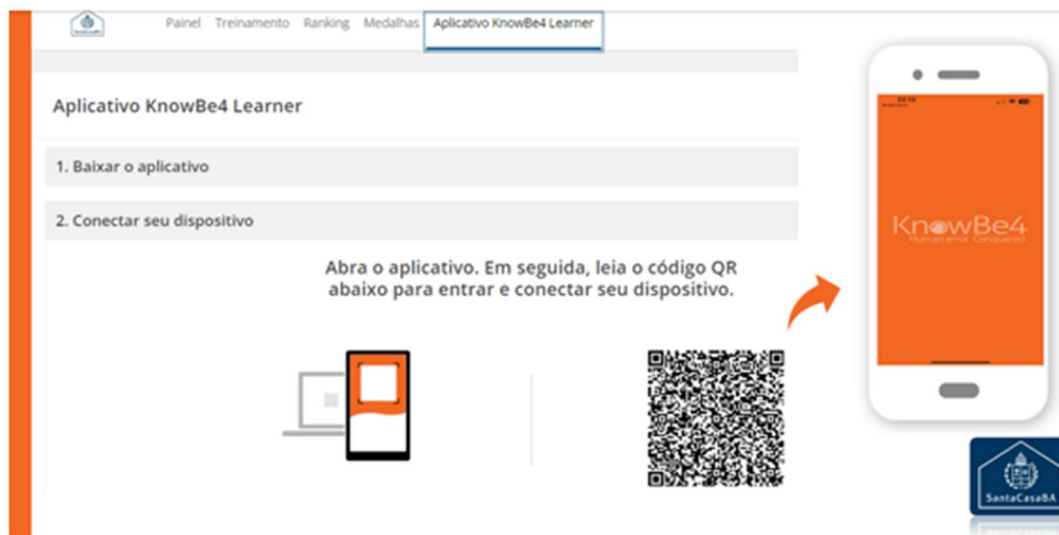

Obrigado,
KnowBe4

3

DEFINA SUA SENHA DE ACESSO, CONFIRME EM SEGUIDA E CLIQUE EM ENTRAR.

Configurar sua conta

@santacasaba.org.br

Digite sua senha

Confirme sua nova senha

Entrar

4

APÓS CRIAR CONTA E EFETUAR O PRIMEIRO ACESSO, SERÁ APRESENTADO O SEU PAINEL DE TREINAMENTO E CONSCIENTIZAÇÃO EM SEGURANÇA DA INFORMAÇÃO KNOWBE4 SANTA CASA.

BAIXE O APLICATIVO NA LOJA DO SEU SMARTPHONE, E DEPOIS JÁ NA SUA CONTA ACESSE O MENU “APLICATIVO KNOWBE4 LEARNER”. NA TELA A SEGUIR UTILIZE O QR CODE PARA SINCRONIZAR SUA CONTA KNOWBE4 SANTA CASA.