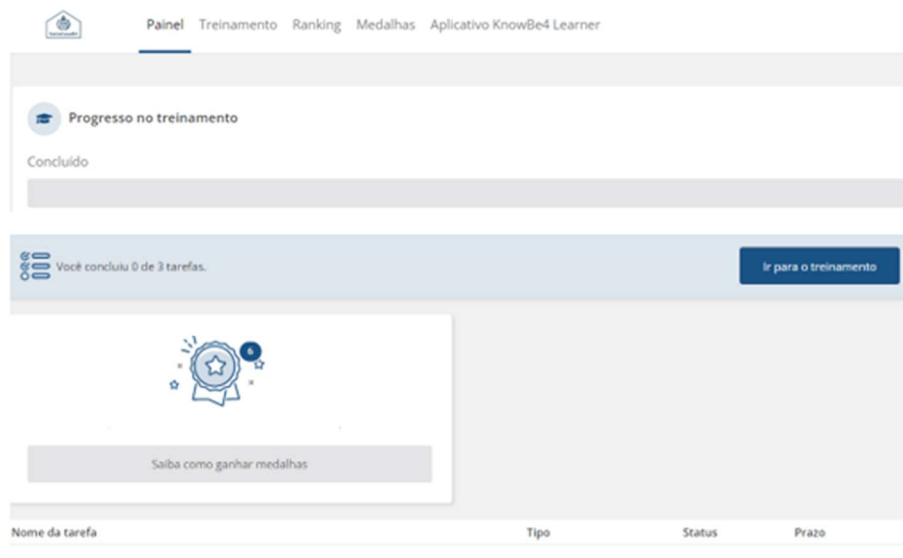

Obrigado,
KnowBe4

3

DEFINA SUA SENHA DE ACESSO, CONFIRME EM SEGUIDA E CLIQUE EM ENTRAR.

Configurar sua conta

@santacasaba.org.br

Digite sua senha

Confirme sua nova senha

Entrar

4

APÓS CRIAR CONTA E EFETUAR O PRIMEIRO ACESSO, SERÁ APRESENTADO O SEU PAINEL DE TREINAMENTO E CONSCIENTIZAÇÃO EM SEGURANÇA DA INFORMAÇÃO KNOWBE4 SANTA CASA.

BAIXE O APLICATIVO NA LOJA DO SEU SMARTPHONE, E DEPOIS JÁ NA SUA CONTA ACESSE O MENU “APLICATIVO KNOWBE4 LEARNER”. NA TELA A SEGUIR UTILIZE O QR CODE PARA SINCRONIZAR SUA CONTA KNOWBE4 SANTA CASA.